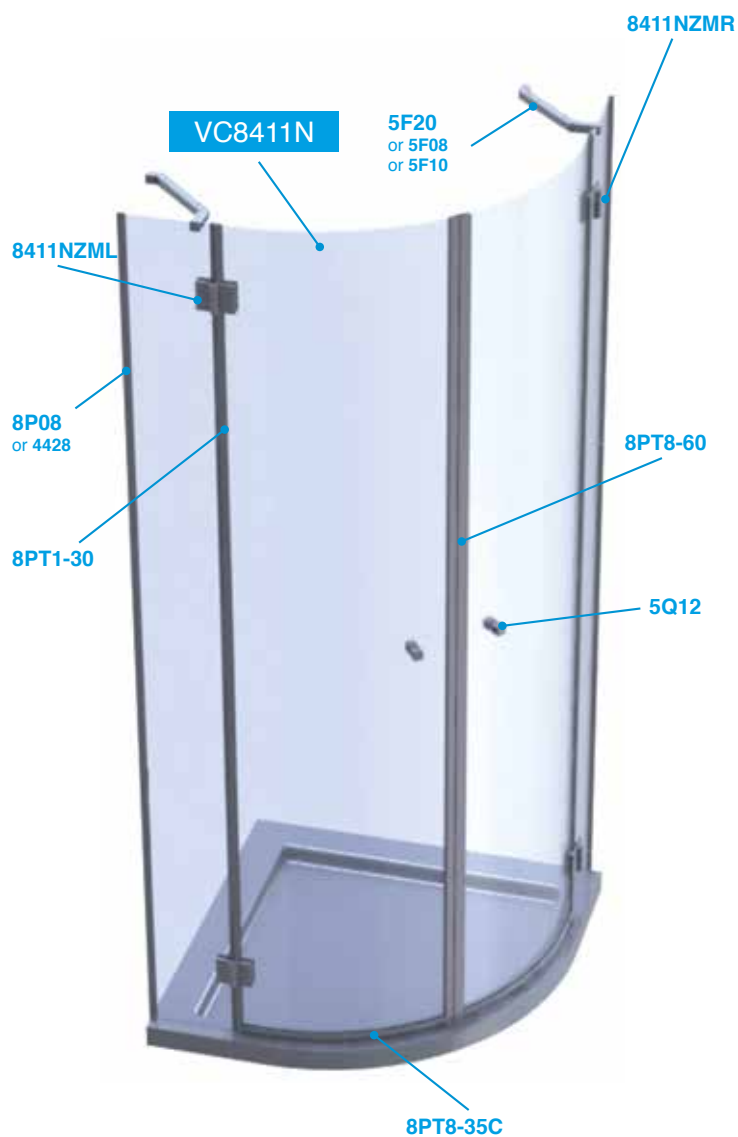

## kit **Box Curvo**

Sistema per box doccia curvo con ante semicircolari a due battenti. Viene fornito su richiesta, anche completo dei vetri curvi. Design minimale ma elegante, si adatta per dimensioni ai piatti doccia più diffusi.

Sistema de mampara de baño curvo con puertas semicirculares dobles. Sobre pedido, también con los vidrios curvados. Diseño minimalista pero elegante, se adapta a los platos de ducha más comunes.

System for curved shower enclosure with half-round double doors. It is available on demand, and also with curved glazings. Essential but

Système pour cabine de douche bombée avec portes doubles semi-circulaires. Disponible sur demande, ce système existe aussi avec des verres incurvés. Un design minimaliste et élégant qui s'adapte à la plupart de vos configurations.

# BC8411N

- Kit box curvo per piatto doccia da 800 a 1000mm.
- Kit para box ducha desde 800 hasta 1000mm.
- Kit for curved shower boxes for plates from 800 till 1000 mm.
- Kit für gebogene Duschkabinen von 800 bis zu 1000 mm.
- Kit pour cabine de douche incurvée pour des plaques de 800 à 1000mm.