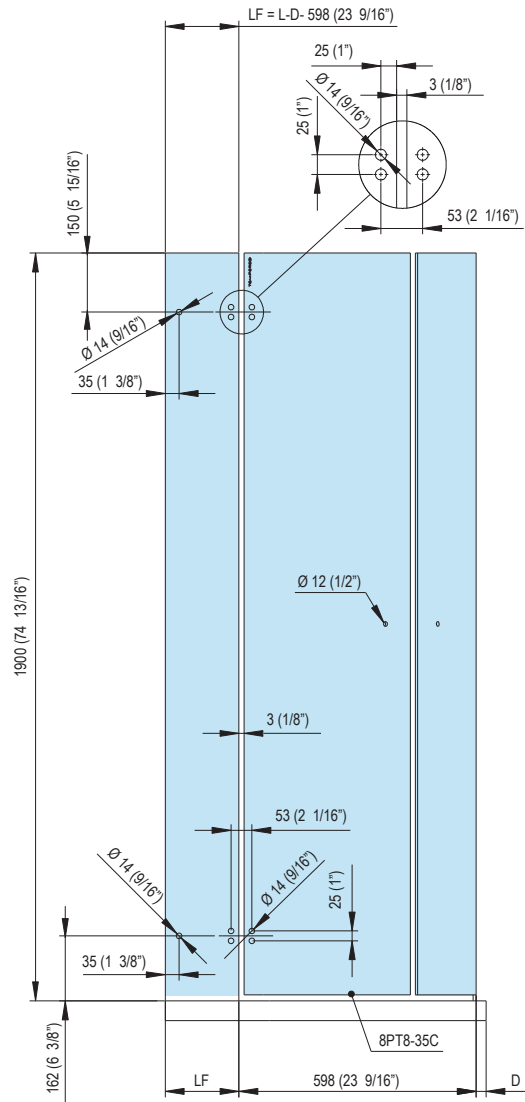

# BC8411N

- Kit box curvo per piatto doccia da 800 a 1000mm.
- Kit para box ducha desde 800 hasta 1000mm.
- Kit for curved shower boxes for plates from 800 till 1000 mm.
- Kit für gebogene Duschkabinen von 800 bis zu 1000 mm.
- Kit pour cabine de douche incurvée pour des plaques de 800 à 1000mm.

## Non compresso

2X  
5F20 or  
5F08 or 5F10

2X  
5Q12

4X  
4428

2X  
8P08  
(2,2mt inox)

2X  
8PT1-30  
(2,5mt pvc)

2X  
8PT8-60  
(2,2mt pvc)

# VC8411N

- Coppia vetri curvi temperati per box doccia da 800 a 1000mm. Float chiaro.
- Pareja vidrios curvos templados para box ducha desde 800 hasta 1000mm. Float claro.
- Pair of tempered glasses for curved shower box from 800 till 1000 mm. Clear float.
- Paar gehärtete, gebogene Gläser für Duschkabinen von 800 bis zu 1000 mm. Transparent Float Glas.
- Paire de panneaux en verre trempé courbe pour cabine de douche de 800 à 1000mm. Verre flotté transparent.