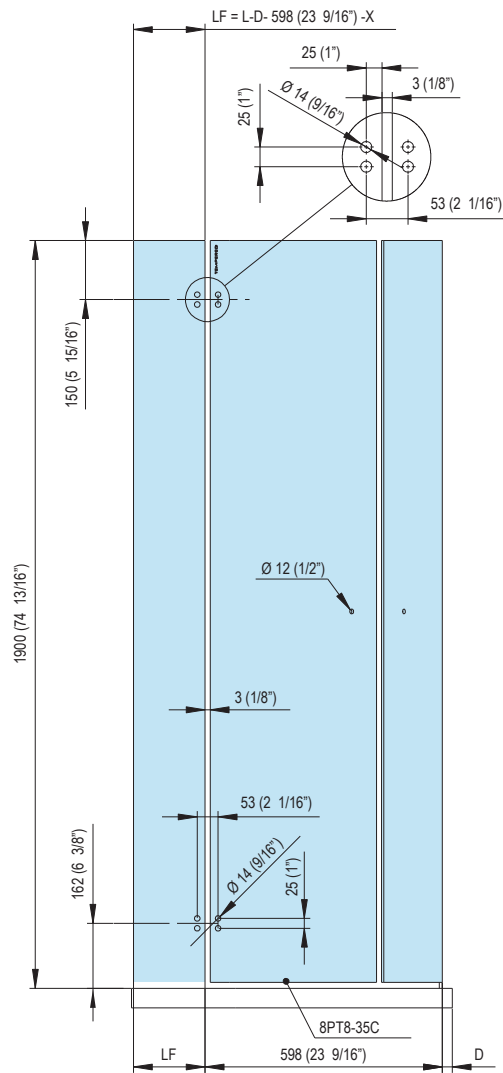

BC8411N

SOLUZIONE 1