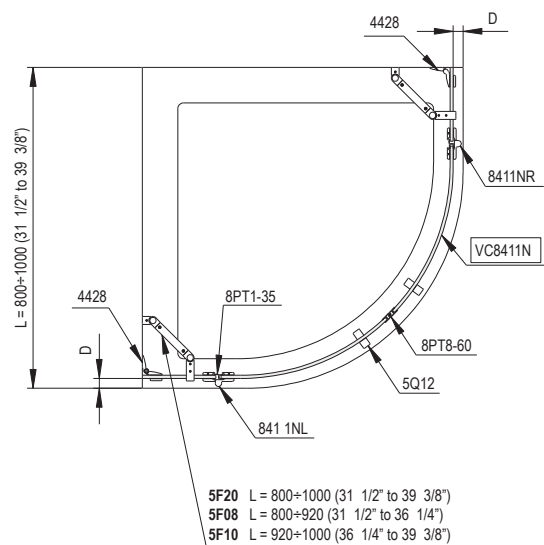

## Non compresso

2X  
5F20 or  
5F08 or 5F10

2X  
5Q12

4X  
4428

2X  
8P08  
(2,2mt inox)

2X  
8PT1-30  
(2,5mt pvc)

2X  
8PT8-60  
(2,2mt pvc)

## Out kit

# VC8411N

- Coppia vetri curvi temperati per box doccia da 800 a 1000mm. Float chiaro.
- Pareja vidrios curvos templados para box ducha desde 800 hasta 1000mm. Float claro.
- Pair of tempered glasses for curved shower box from 800 till 1000 mm. Clear float.
- Paar gehärtete, gebogene Gläser für Duschkabinen von 800 bis zu 1000 mm. Transparent Float Glas.
- Paire de panneaux en verre trempé courbe pour cabine de douche de 800 à 1000mm. Verre flotté transparent.